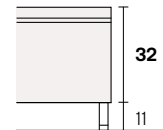

Imbra

Cadru pat

H 40 cm

Cadru pat

H 32 cm
Picioare mici

Cadru pat

H 32 cm
Picioare inalte

Cadru pat

H 25 cm

Cadru pat

H 15 cm

Lungime

Complet dehusabila

Tableie pat finisate si pe spate

Pentru a verifica ramele de pat, tipurile de somiere si picioare disponibile pentru modelul single, solicitati informatii.

Latime

King Size

Somiera **180x190/200**

TESATURA mt. L 140 cm
mt. 7,5

Matrimonial

Somiera **160x190/200**

TESATURA mt. L 140 cm
mt. 7

1 loc si jumătate 1/2
Queen size

Somiera **120x190/200**

TESATURA mt. L 140 cm
mt. 6,5

Single

Somiera **90x190/200**

TESATURA mt. L. 140 cm
mt. 6

Somiera fixa

SOMIERA
OPTIONAL

cu depozitare