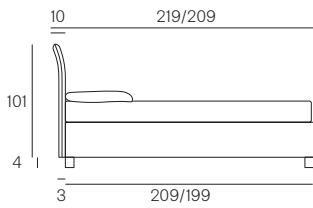

Imbra

Cadru pat

H 40 cm

Cadru pat

H 32 cm
Picioare mici

Cadru pat

H 32 cm
Picioare inalte

Cadru pat

H 25 cm

Cadru pat

H 15 cm

Lungime

Complet dehusabila

Tableie pat finisate si pe spate

Pentru a verifica ramele de pat, tipurile de somiere si picioare disponibile pentru modelul single, solicitati informatii.

Latime

King Size

Somiera **180x190/200**

TESATURA mt. L 140 cm
mt. 7,5

Matrimonial

Somiera **160x190/200**

TESATURA mt. L 140 cm
mt. 7

1 loc si jumătate 1/2
Queen size

Somiera **120x190/200**

TESATURA mt. L 140 cm
mt. 6,5

Single

Somiera **90x190/200**

TESATURA mt. L. 140 cm
mt. 6

Somiera fixa

SOMIERA
OPTIONAL

cu depozitare