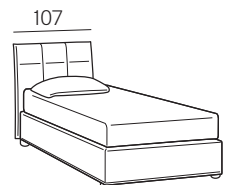

H 25 cm

Cadru pat

H 15 cm

Lungime

Complet dehusabila

Tableie pat finisate si pe spate

Pentru a verifica ramele de pat, tipurile de somiere si picioare disponibile pentru modelul single, solicitati informatii.

Latime

King Size

Somiera **180x190/200**

TESATURA mt. L 140 cm
mt. 7,5

Matrimonial

Somiera **160x190/200**

TESATURA mt. L 140 cm
mt. 7

1 loc si jumătate 1/2
Queen size

Somiera **120x190/200**

TESATURA mt. L 140 cm
mt. 6,5

Single

Somiera **90x190/200**

TESATURA mt. L. 140 cm
mt. 6

Somiera fixa

SOMIERA
OPTIONAL

cu depozitare