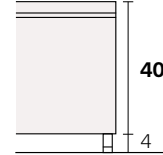

Imbra

Cadru pat

H 40 cm

Cadru pat

H 32 cm
Picioare mici

Cadru pat

H 32 cm
Picioare inalte

Cadru pat

H 25 cm

Cadru pat

H 15 cm

Lungime

Complet dehusabila

Tableie pat finisate si pe spate

Pentru a verifica ramele de pat, tipurile de somiere si picioare disponibile pentru modelul single, solicitati informatii.

Latime

King Size

Somiera **180x190/200**

TESATURA mt. L 140 cm
mt. 7,5

Matrimonial

Somiera **160x190/200**

TESATURA mt. L 140 cm
mt. 7

1 loc si jumătate 1/2
Queen size

Somiera **120x190/200**

TESATURA mt. L 140 cm
mt. 6,5

Single

Somiera **90x190/200**

TESATURA mt. L. 140 cm
mt. 6

Somiera fixa

SOMIERA
OPTIONAL

cu depozitare