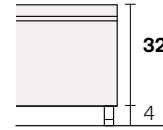

Imbra

Cadru pat

H 40 cm

Cadru pat

H 32 cm
Picioare mici

Cadru pat

H 32 cm
Picioare inalte

Cadru pat

H 25 cm

Cadru pat

H 15 cm

Lungime

Complet dehusabila

Tableie pat finisate si pe spate

Pentru a verifica ramele de pat, tipurile de somiere si picioare disponibile pentru modelul single, solicitati informatii.

Latime

King Size

Somiera **180x190/200**

TESATURA mt. L 140 cm
mt. 7,5

Matrimonial

Somiera **160x190/200**

TESATURA mt. L 140 cm
mt. 7

1 loc si jumătate 1/2
Queen size

Somiera **120x190/200**

TESATURA mt. L 140 cm
mt. 6,5

Single

Somiera **90x190/200**

TESATURA mt. L. 140 cm
mt. 6

Somiera fixa

SOMIERA
OPTIONAL

cu depozitare