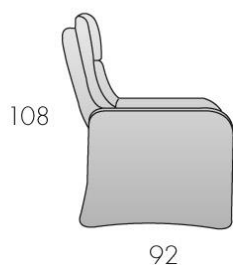

VELLA

Structura: din lemn masiv si aglomerat imbracat in catifea, ancorat de structura metalica

Captuseala: spuma poliuretana de densitate variabila si fibra de poliester

Detasabil: complet detasabil

Mecanism: lift Superelax

Dimensiuni (LxHxD): 65x108x92 cm

Inaltime sezut: 48 cm