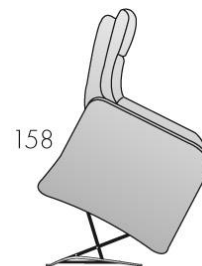

VELLA

Structura: din lemn masiv si aglomerat imbracat in catifea, ancorat de structura metalica

Captuseala: spuma poliuretana de densitate variabila si fibra de poliester

Detasabil: complet detasabil

Mecanism: lift Superelax

Dimensiuni (LxHxD): 65x108x92 cm

Inaltime sezut: 48 cm