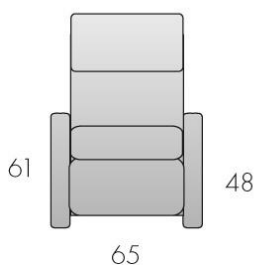

VELLA

Structura: din lemn masiv si aglomerat imbracat in catifea, ancorat de structura metalica

Captuseala: spuma poliuretana de densitate variabila si fibra de poliester

Detasabil: complet detasabil

Mecanism: lift Superelax

Dimensiuni (LxHxD): 65x108x92 cm

Inaltime sezut: 48 cm