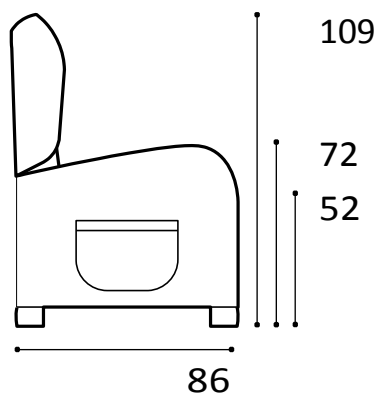

Noe

Completet detasabil

Meccanismo Superelax +Lift (alzapersona) a2 motori.

Mecanism Superelax+Lift (dispozitiv de ridicare persoane) cu 2 motoare.

Kit roller

caracteristici tehnice:

structura	lemn multistrat si brad masiv
sedere	spumă poliuretanică nedeformabilă și clapă de poliester cusută în capsă de poliester
spatar	capsă de poliester
cotiere	spumă poliuretanică de înaltă densitate nedeformabilă

STANDARD RELAX cu 2 motoare, cu kit de ridicare si role

100% MADE IN ITALY