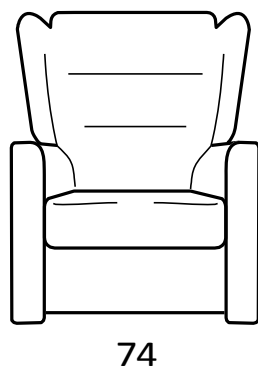

Noe

Completet detasabil

Meccanismo Superelax +Lift (alzapersona) a2 motori.

Mecanism Superelax+Lift (dispozitiv de ridicare persoane) cu 2 motoare.

Kit roller

caracteristici tehnice:

structura	lemn multistrat si brad masiv
sedere	spumă poliuretanică nedeformabilă și clapă de poliester cusută în capsă de poliester
spatar	capsă de poliester
cotiere	spumă poliuretanică de înaltă densitate nedeformabilă