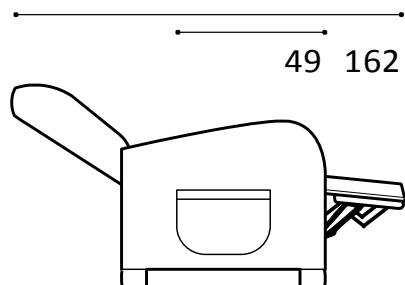

Noe

Completet detasabil

Meccanismo Superelax +Lift (alzapersona) a2 motori.

Mecanism Superelax+Lift (dispozitiv de ridicare persoane) cu 2 motoare.

Kit roller

caracteristici tehnice:

structura	lemn multistrat si brad masiv
sedere	spumă poliuretanică nedeformabilă și clapă de poliester cusută în capsă de poliester
spatar	capsă de poliester
cotiere	spumă poliuretanică de înaltă densitate nedeformabilă