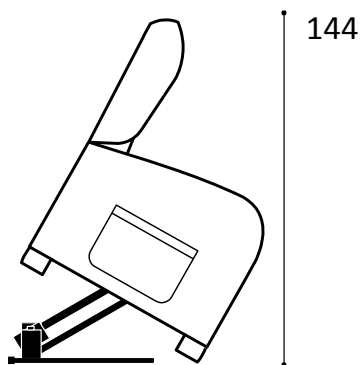

Noe

Completet detasabil

Meccanismo Superelax +Lift (alzapersona) a2 motori.

Mecanism Superelax+Lift (dispozitiv de ridicare persoane) cu 2 motoare.

Kit roller

caracteristici tehnice:

structura	lemn multistrat si brad masiv
sedere	spumă poliuretanică nedeformabilă și clapă de poliester cusută în capsă de poliester
spatar	capsă de poliester
cotiere	spumă poliuretanică de înaltă densitate nedeformabilă