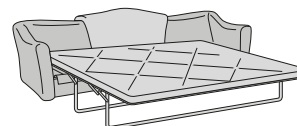

Ampiello

Parzialmente sfoderabile / Partial dehusabila

Divano 2 posti
canapea 2 locuri
180 x 95 x 85h

Divano 3 posti
canapea 3 locuri
210 x 95 x 85h

Divano 3 posti grande
canapea 3 locuri mari
240 x 95 x 85h

Divano 2 posti - letto
canapea 2 locuri
extensibila
180 x 230 x 85h
Materasso / Saltea 95

Divano 3 posti - letto
canapea 3 locuri
extensibila
210 x 230 x 85h
Materasso / Saltea 115

Divano 3 posti grande - letto
canapea 3 locuri mari
extensibila
240 x 230 x 85h
Materasso / Saltea 145

Pouff rettangolare
Puf Rectangular
85 x 70 x 45h

Pouf terminale dx/sx
Modul puf de capat,
stanga sau dreapta
85 x 60 x 45h

100% MADE IN ITALY