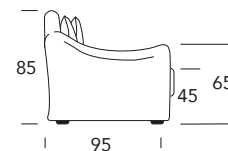

Ampiello

Parzialmente sfoderabile / Partial dehusabila

Divano 2 posti
canapea 2 locuri
180 x 95 x 85h

Divano 3 posti
canapea 3 locuri
210 x 95 x 85h

Divano 3 posti grande
canapea 3 locuri mari
240 x 95 x 85h

Divano 2 posti - letto
canapea 2 locuri
extensibila
180 x 230 x 85h
Materasso / Saltea 95

Divano 3 posti - letto
canapea 3 locuri
extensibila
210 x 230 x 85h
Materasso / Saltea 115

Divano 3 posti grande - letto
canapea 3 locuri mari
extensibila
240 x 230 x 85h
Materasso / Saltea 145

Pouff rettangolare
Puf Rectangular
85 x 70 x 45h

Pouf terminale dx/sx
Modul puf de capat,
stanga sau dreapta
85 x 60 x 45h

100% MADE IN ITALY