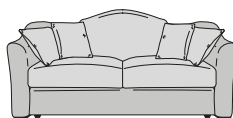

Ampiello

Parzialmente sfoderabile / Partial dehusabila

Divano 2 posti
canapea 2 locuri
180 x 95 x 85h

Divano 3 posti
canapea 3 locuri
210 x 95 x 85h

Divano 3 posti grande
canapea 3 locuri mari
240 x 95 x 85h

Divano 2 posti - letto
canapea 2 locuri
extensibila
180 x 230 x 85h
Materasso / Saltea 95

Divano 3 posti - letto
canapea 3 locuri
extensibila
210 x 230 x 85h
Materasso / Saltea 115

Divano 3 posti grande - letto
canapea 3 locuri mari
extensibila
240 x 230 x 85h
Materasso / Saltea 145