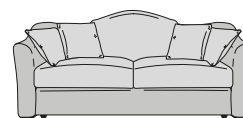

Ampiello

Parzialmente sfoderabile / Partial dehusabila

Divano 2 posti
canapea 2 locuri
180 x 95 x 85h

Divano 3 posti
canapea 3 locuri
210 x 95 x 85h

Divano 3 posti grande
canapea 3 locuri mari
240 x 95 x 85h

Divano 2 posti - letto
canapea 2 locuri
extensibila
180 x 230 x 85h
Materasso / Saltea 95

Divano 3 posti - letto
canapea 3 locuri
extensibila
210 x 230 x 85h
Materasso / Saltea 115

Divano 3 posti grande - letto
canapea 3 locuri mari
extensibila
240 x 230 x 85h
Materasso / Saltea 145