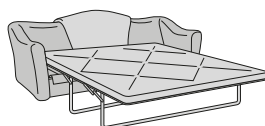

Ampiello

Parzialmente sfoderabile / Partial dehusabila

Divano 2 posti
canapea 2 locuri
180 x 95 x 85h

Divano 3 posti
canapea 3 locuri
210 x 95 x 85h

Divano 3 posti grande
canapea 3 locuri mari
240 x 95 x 85h

Divano 2 posti - letto
canapea 2 locuri
extensibila
180 x 230 x 85h
Materasso / Saltea 95

Divano 3 posti - letto
canapea 3 locuri
extensibila
210 x 230 x 85h
Materasso / Saltea 115

Divano 3 posti grande - letto
canapea 3 locuri mari
extensibila
240 x 230 x 85h
Materasso / Saltea 145