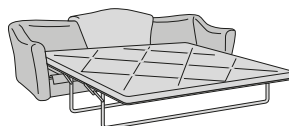

Ampiello

Parzialmente sfoderabile / Partial dehusabila

Divano 2 posti
canapea 2 locuri
180 x 95 x 85h

Divano 3 posti
canapea 3 locuri
210 x 95 x 85h

Divano 3 posti grande
canapea 3 locuri mari
240 x 95 x 85h

Divano 2 posti - letto
canapea 2 locuri
extensibila
180 x 230 x 85h
Materasso / Saltea 95

Divano 3 posti - letto
canapea 3 locuri
extensibila
210 x 230 x 85h
Materasso / Saltea 115

Divano 3 posti grande - letto
canapea 3 locuri mari
extensibila
240 x 230 x 85h
Materasso / Saltea 145

Pouff rettangolare
Puf Rectangular
85 x 70 x 45h

Pouf terminale dx/sx
Modul puf de capat,
stanga sau dreapta
85 x 60 x 45h

100% MADE IN ITALY