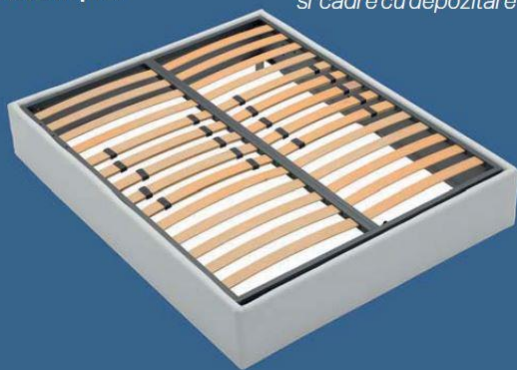

SOMIERE FIXE (STANDARD) – VARIANTE LA CERERE – OPTIUNI SUPLIMENTARE

Basic / Standard inclus in pret

Giroletti fissi e
contenitori *Cadre de pat fixe
si cadre cu depozitare*

Rete con telaio in metallo fornita con 14 doghe in multistrato per ogni piazza e doppie doghe con regolatori di rigidità, nella zona lombare. *Somiera de pat cu cadru metalic echipat cu 14 lamele din placaj pentru fiecare dimensiune si lamele duble si regulatoare de rigiditate la nivelul suportului lombar*

€ 80 +TVA
King size

€ 55+TVA
1 Piazza e ½
Queen size

€ 80+TVA
Matrimoniale
ouble size

€ 40+TVA
Singolo
Single wide

Maggiorazione per rete sdoppiata.
Supliment pentru optiunea somiera divizata.

€ 170+TVA
King size

€ 170+TVA
Matrimoniale
Double size

Lift Plan / Cu sistem de ridicare / *optional

Sistema di apertura verticale con doppi pistoni che permettono di sollevare agevolmente rete e materasso per poter rifare il letto comodamente.