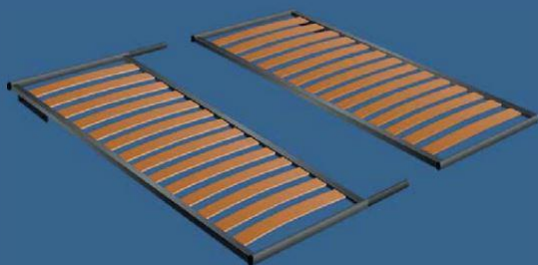

SOMIERE FIXE (STANDARD) – VARIANTE LA CERERE – OPTIUNI SUPLIMENTARE

Basic / Standard inclus in pret

Giroletti fissi e
contenitori *Cadre de pat fixe
si cadre cu depozitare*

Rete con telaio in metallo fornita con 14 doghe in multistrato per ogni piazza e doppie doghe con regolatori di rigidità, nella zona lombare. *Somiera de pat cu cadru metalic echipat cu 14 lamele din placaj pentru fiecare dimensiune si lamele duble si regulatoare de rigiditate la nivelul suportului lombar*

€ 80 +TVA
King size

€ 55+TVA
1 Piazza e ½
Queen size

€ 80+TVA
Matrimoniale
ouble size

€ 40+TVA
Singolo
Single wide

Maggiorazione per rete sdoppiata.
Supliment pentru optiunea somiera divizata.

€ 170+TVA
King size

€ 170+TVA
Matrimoniale
Double size

Lift Plan / Cu sistem de ridicare / *optional

Sistema di apertura verticale con doppi pistoni che permettono di sollevare agevolmente rete e materasso per poter rifare il letto comodamente.

Mecanismul de ridicare a patului cu două pistoane cu gaz permite realizarea ușoară a patului prin ridicarea atât a bazei, cât și a saltelei.

€ 130+TVA
King size

€ 130+TVA
1 Piazza e ½
Queen size

€ 130+TVA
Matrimoniale
Double size