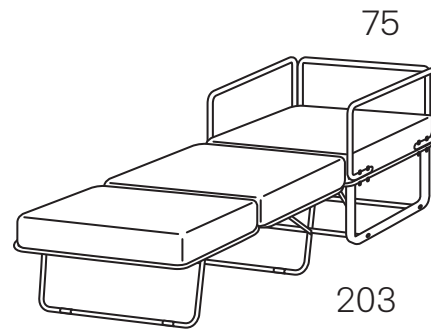

Mini

Fotoliu pat (transformabil) cu baza electrosudata si saltea nedeformabila din poliuretan expandat. Husa complet detasabila

77 75

Poltrona letto trasformabile elettrosaldata e materasso in poliuretano espanso

Fotoliu pat cu plasă de fier și saltea din spumă poliuretanică

→ **Materasso/Saltea** 73x200 h.12 cm

→ **Letto aperto/Pozitie deschisa** 203 cm

caracteristici tehnice:

structura din metal

sedere

spatar

antebrate căptușit cu spumă poliuretanică

somiera din metal ELECTROSUDAT cu 3 sectiuni, SALTEA din poliuretan expandat nedeformabil H.12 cm

100% MADE IN ITALY