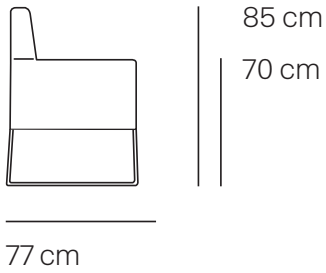

Mini

Fotoliu pat (transformabil) cu baza electrosudata si saltea nedeformabila din poliuretan expandat. Husa complet detasabila

77 75

Poltrona letto trasformabile elettrosaldata e materasso in poliuretano espanso

Fotoliu pat cu plasă de fier și saltea din spumă poliuretanică

→ **Materasso/Saltea** 73x200 h.12 cm

→ **Letto aperto/Pozitie deschisa** 203 cm

caracteristici tehnice:

structura din metal

sedere

spatar

antebrate căptușit cu spumă poliuretanică

somiera din metal ELECTROSUDAT cu 3 sectiuni, SALTEA din poliuretan expandat nedeformabil H.12 cm

100% MADE IN ITALY